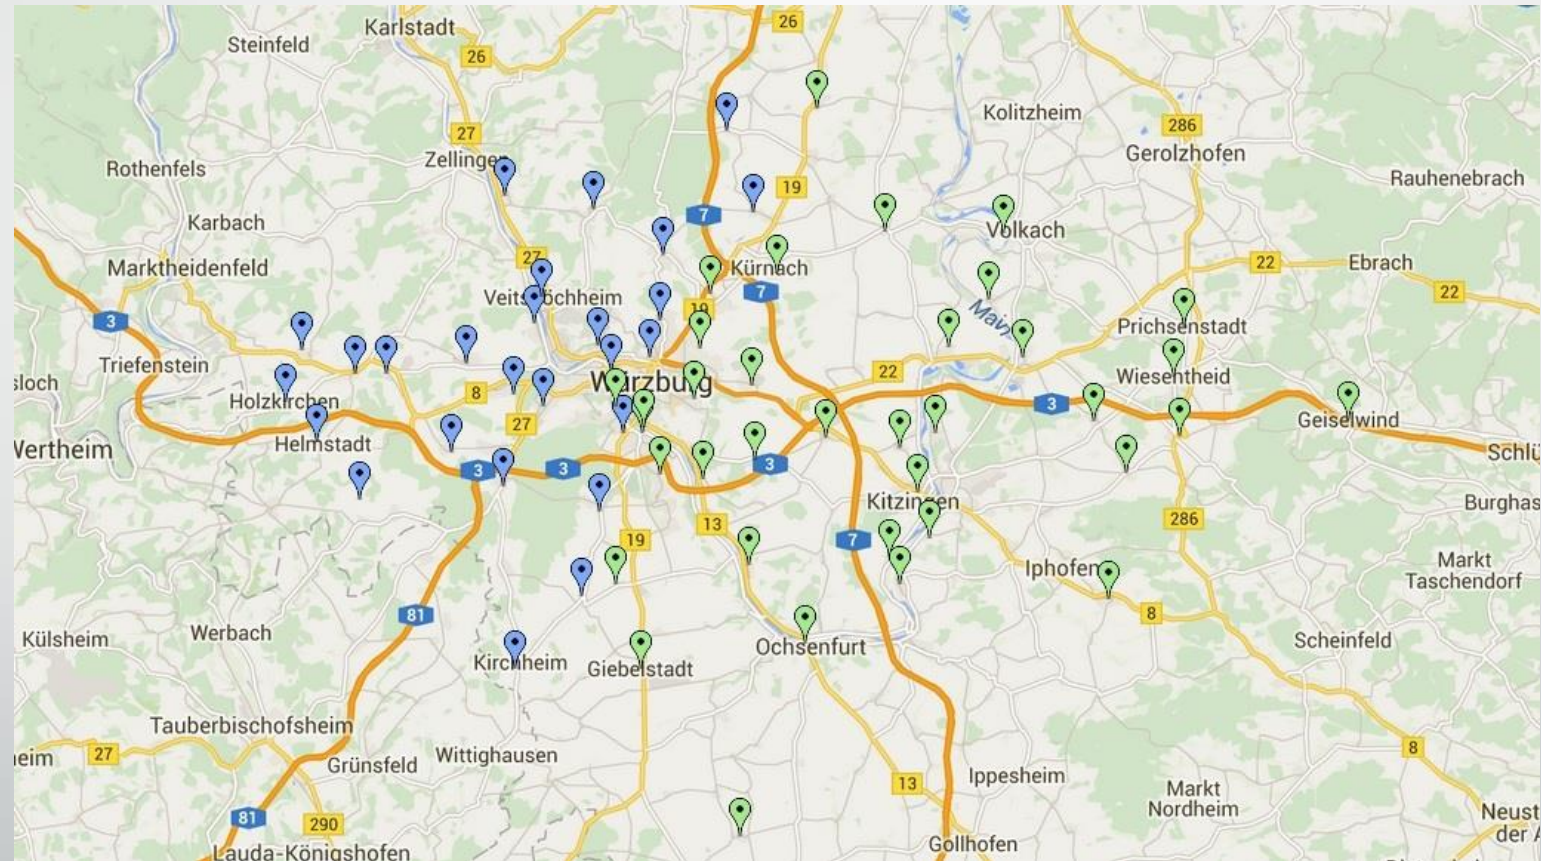

Ligenplanung für Kreisfusion 2017/18

Kreis Würzburg-Kitzingen

Kreis Würzburg

Breite 29 km
Höhe 35 km

Kreis Kitzingen

Breite 45 km
Höhe 45 km

Kreis Würzburg-Kitzingen

Breite 64 km
Höhe 45 km