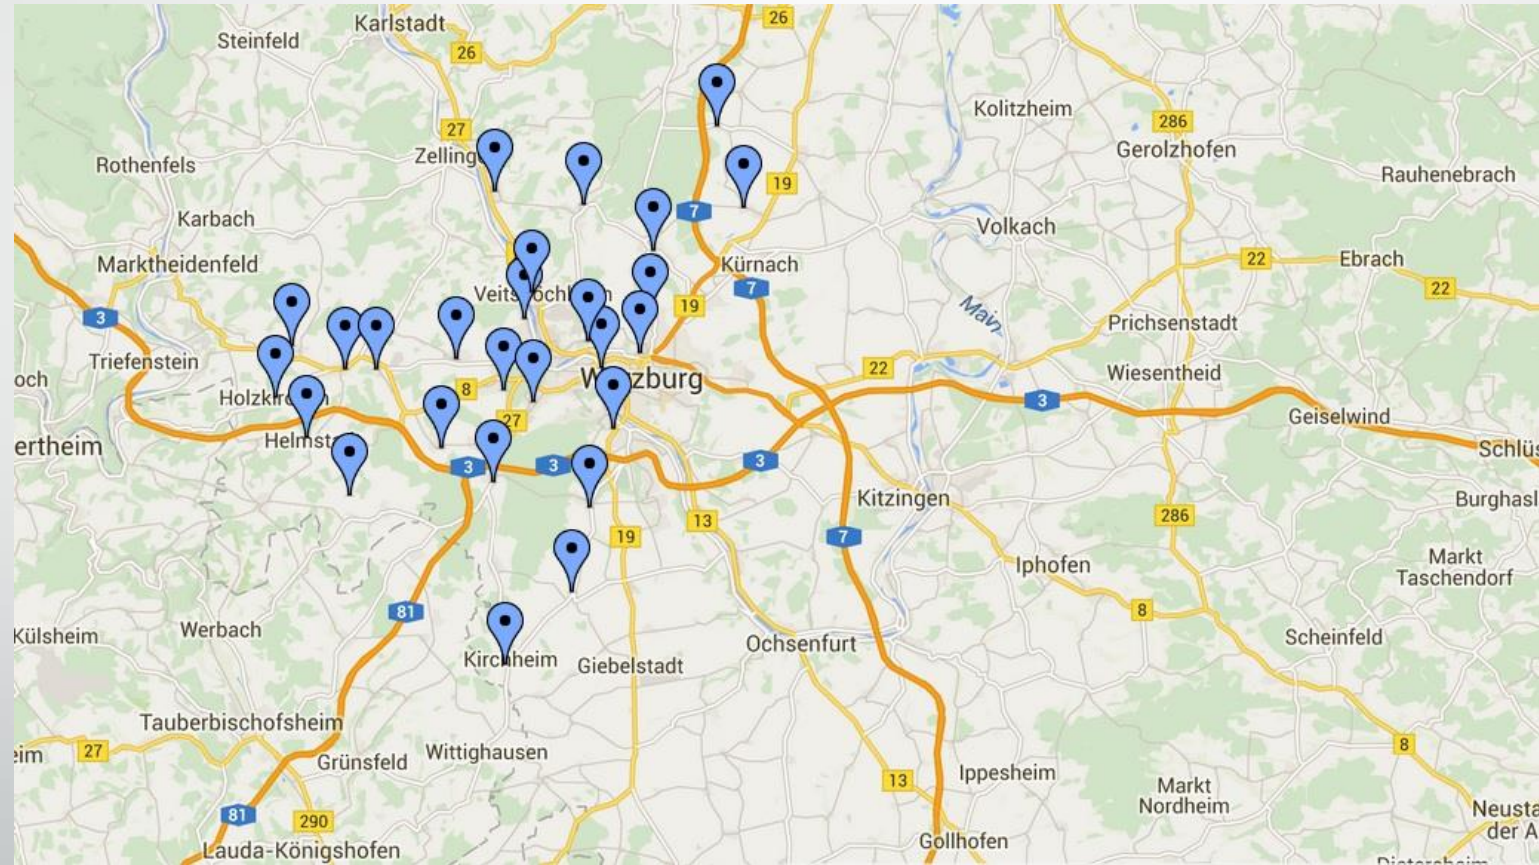

Ligenplanung für Kreisfusion 2017/18

Kreis Würzburg-Kitzingen

Kreis Würzburg

Breite 29 km
Höhe 35 km

Kreis Kitzingen

Breite 45 km
Höhe 45 km

Kreis Würzburg-Kitzingen

Breite 64 km
Höhe 45 km