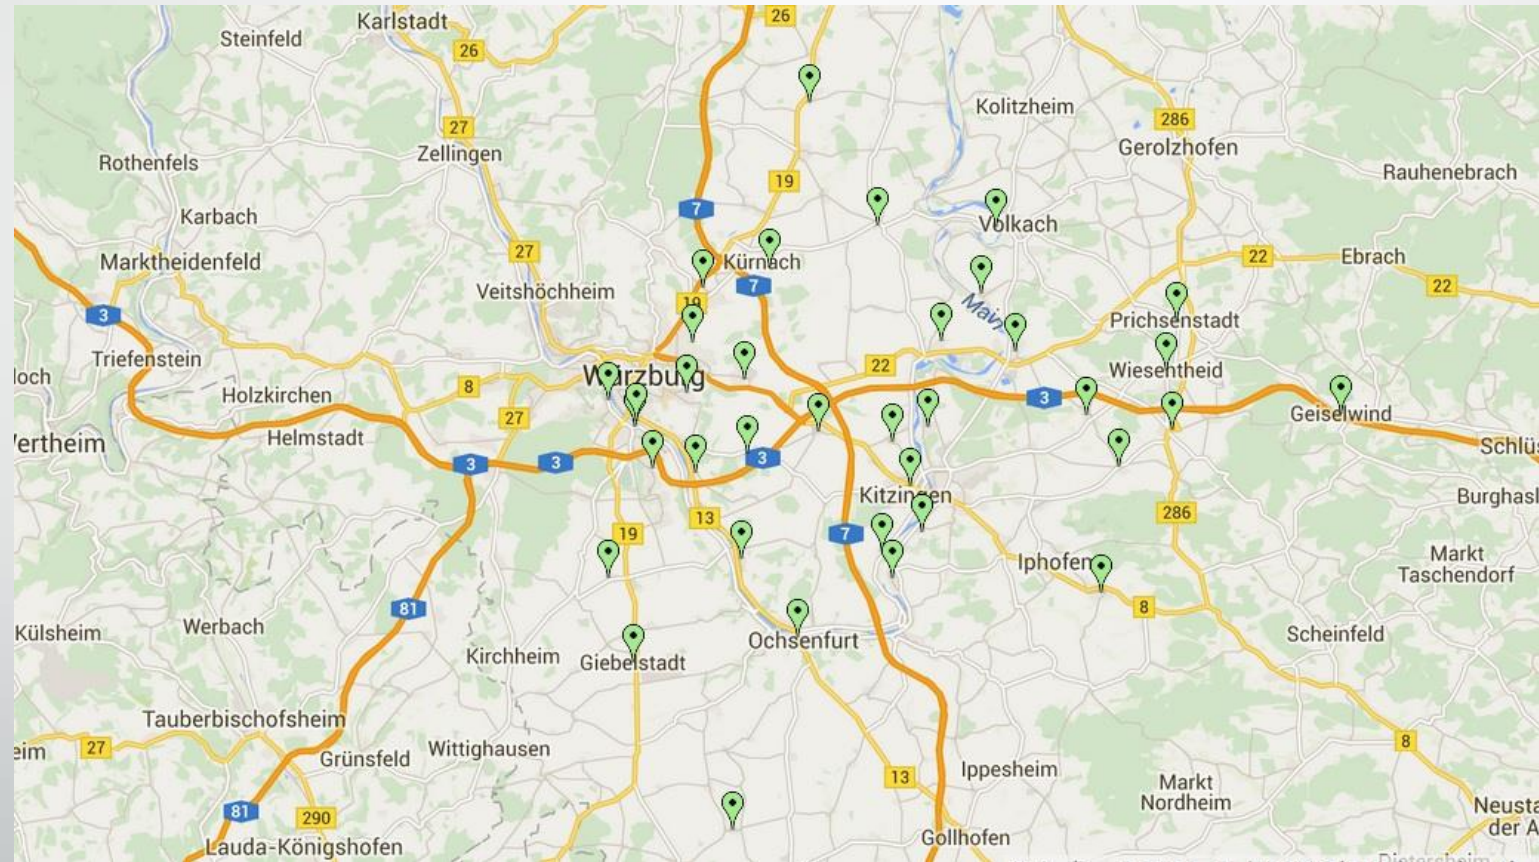

Ligenplanung für Kreisfusion 2017/18

Kreis Würzburg-Kitzingen

Kreis Würzburg

Breite 29 km
Höhe 35 km

Kreis Kitzingen

Breite 45 km
Höhe 45 km

Kreis Würzburg-Kitzingen

Breite 64 km
Höhe 45 km